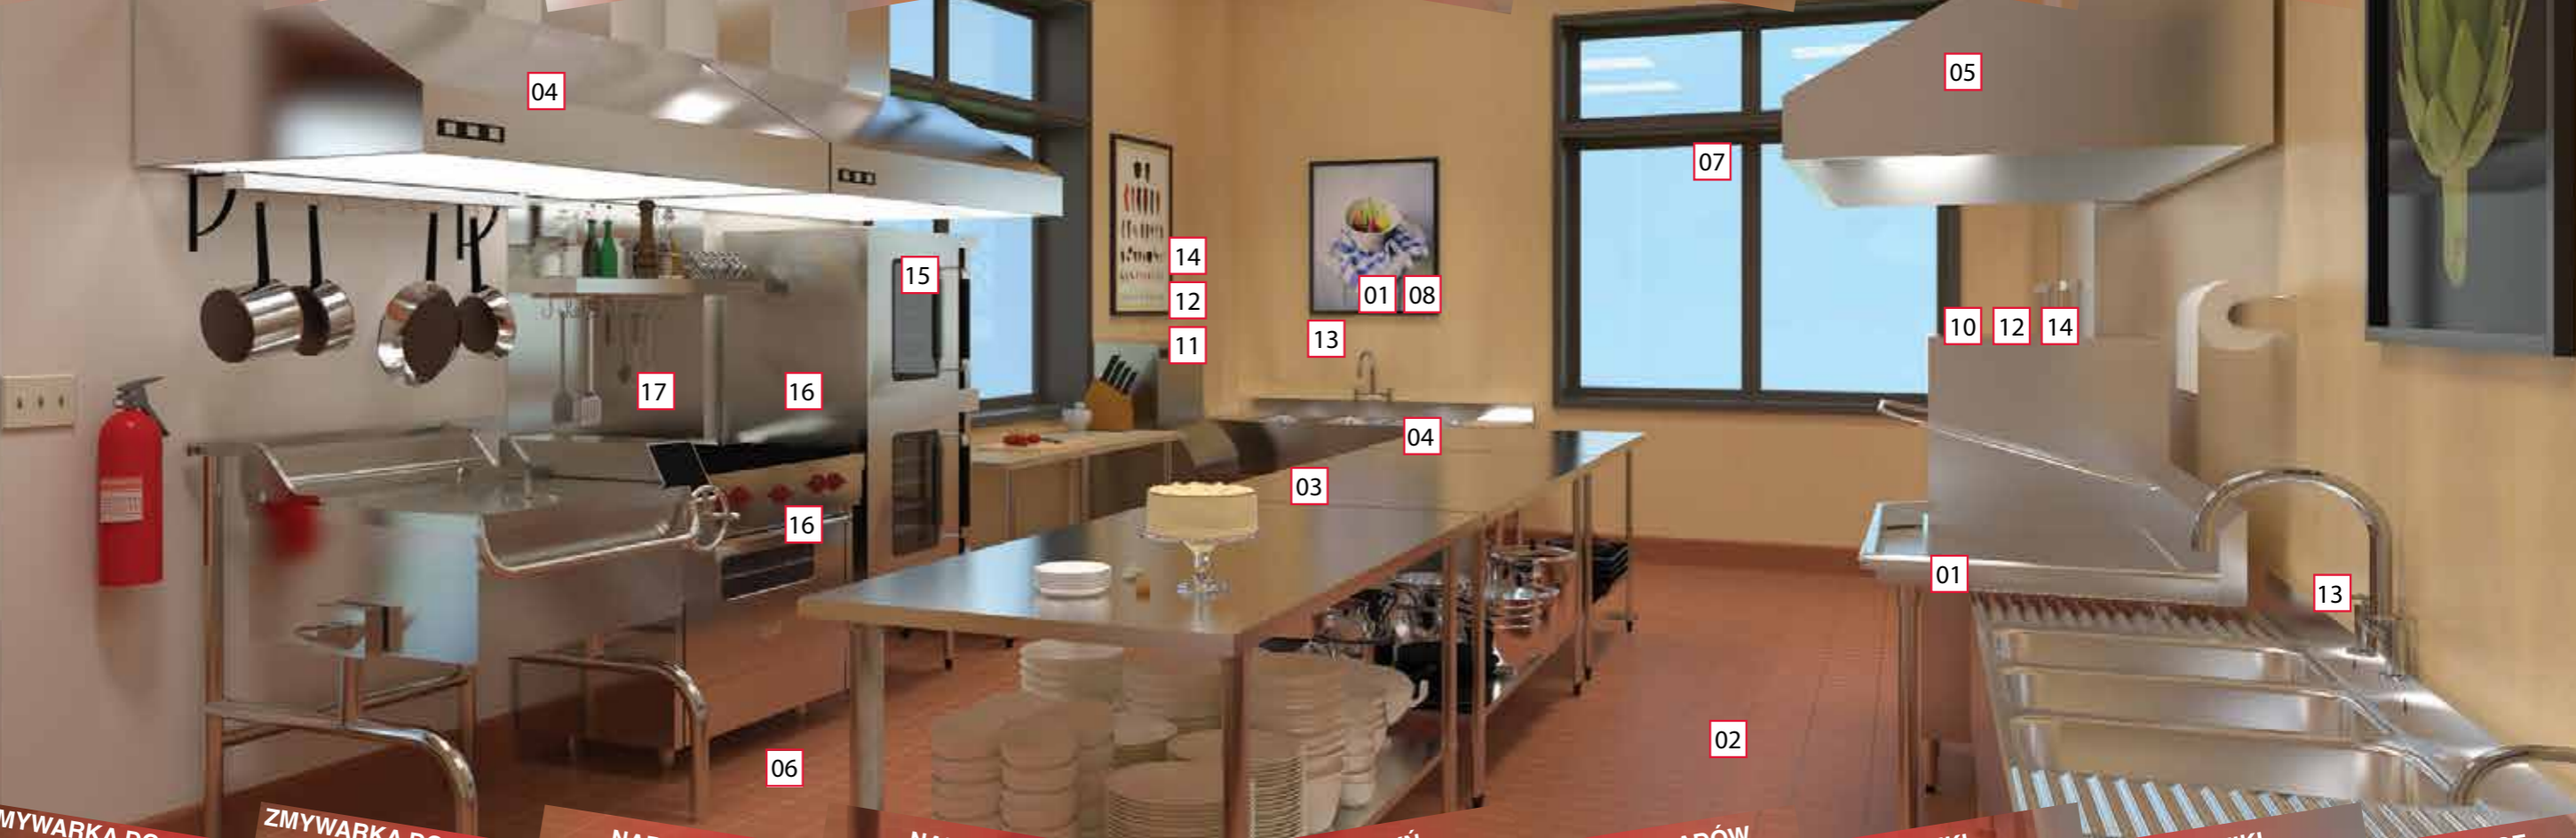

ŚRODKI CZYSZCZĄCE DO KUCHNI PROFESJONALNYCH

ACQUABRITE ECO ZMYWARKA DO NACZYŃ 10

6 KG
12 KG
25 KG

ACQUABAR K9950 ZMYWARKA DO SZKLANEK 11

5 KG
10 KG

ALCAVETRO HW ZMYWARKA DO SZKLANEK 11

6 KG
12 KG

SUPER D NABŁYSZCZACZ 12